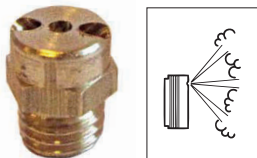

2 Jahre Garantie

Europäische Garantie-
dänisches Design. Xtratus bietet
2 Jahre Garantie.

Nebelflüssigkeit

PROTECT Fog Spray kann
auch vom Endkunden
problemlos ausgetauscht
werden.

Gerade Düse

Xtratus wird mit einer
Geraden Düse mit 3
Löchern geliefert.

Xtratus™

PROTECT Xtratus ist die Nebelkanone der neuesten Generation, ideal für den privaten Haushalt zu einem konkurrenzlosen Preis, ohne dabei auf Qualität zu verzichten. Unter seinem Gehäuse befindet sich pure Technologie. Das bezeugen drei neue Patente, die aus der Arbeit unserer Abteilung Forschung und Entwicklung hervorgehen. Dank dieser innovativen Technologie kann Xtratus einen Raum von 100 m² in einer Rekordzeit von 16 Sekunden vernebeln. Kein Einbrecher kann so schnell sein!

Eigenschaften:

XTRATUS verwendet patentierte Flaschen mit wenig Druck, die vertikal oder horizontal montiert werden können. Sie beinhalten eine hervorragende Flüssigkeit, welche einen weißen dichten Nebel garantieren, der die Räume für längere Zeit ausfüllt.